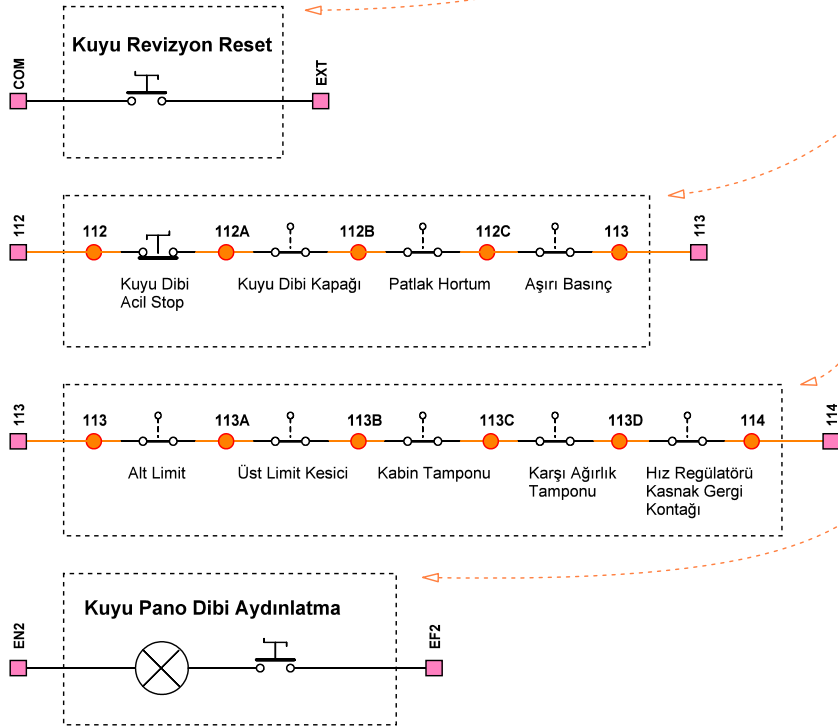

PANO İÇİ BAĞLANTI

KULLANICI BAĞLANTILARI

113	112	111	114	EN2 Elektrikli Neir	EF2 Elektrikli Fazi	PE Topraklama	BS-	BS+	TLF4	TLF3	TLF-	TLF+
KD 12	KD 11	KD 10	KD 9	KD 8	KD 7	KD 6	KD 5	KD 4	KD 3	KD 2	KD 1	